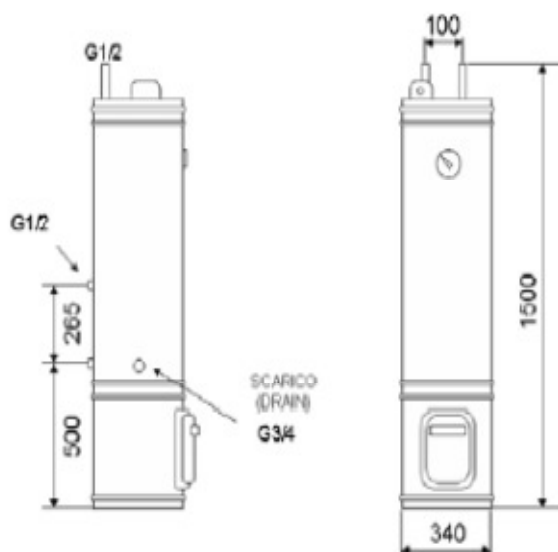

Boilere statice pentru Lemn, Lemn-Electrice, și Lemn-Termo-Electrice

- Element electric amplasat direct în apa menajeră (LE-LTE)
- Termostat cu funcție dublă: reglare, și siguranță (LE-LTE)
- Supapă de siguranță: PROTECȚIE CONTRA SUPRAPRESIUNE APĂ, LIVRAT CU FIECARE BOILER
- Termometru
- FOCAR REFRACTAR
- ȚEAVĂ DE FUM: diametru \varnothing 80 mm

L = Lemn

LE = Lemn – Electric

LTE = Lemn-Termo-Electric

Boilere pe lemne

SOLUȚIA CEA MAI IEFTINĂ

| Model | Putere | Tensiune | Presiune maximă | Clasa de izolație | Protecție contra umidității | Timp de încălzire la 50 °C | Racorduri | | Suprafață schimbător de căldură [m ²] |
|--------|--------|----------|-----------------|-------------------|-----------------------------|----------------------------|-----------|--------|---|
| | Watt | Volt | | | | | ACM | golire | |
| L 80 | 1200 | 230 | 8 | I | IPX4 | 70 | G 1/2" | G 3/4" | - |
| LE 80 | 1200 | 230 | 8 | I | IPX4 | 70 | G 1/2" | G 3/4" | - |
| LTE 80 | 1200 | 230 | 8 | I | IPX4 | 70 | G 1/2" | G 3/4" | 0,26 |