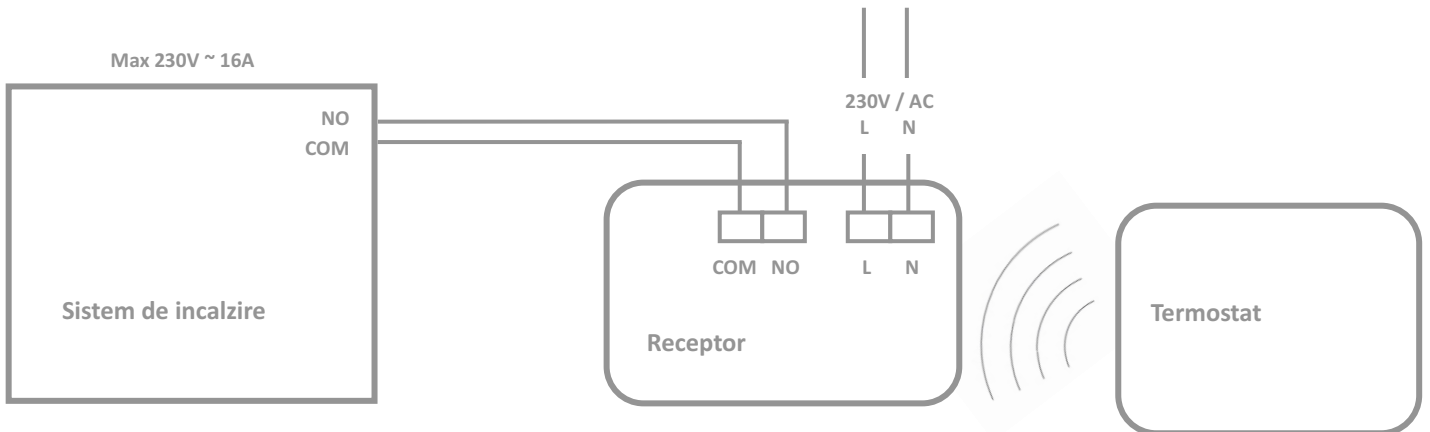

091FLRF

Pentru conectarea la sistemul de incalzire prin bornele normal deschis, comun*

*Se va racorda la fel si pentru comutarea sistemului la modul de racire

Pentru conectarea la sistemul de incalzire ce necesita tensiune de comanda 230V*

*Se va racorda la fel si pentru comutarea sistemului la modul de racire