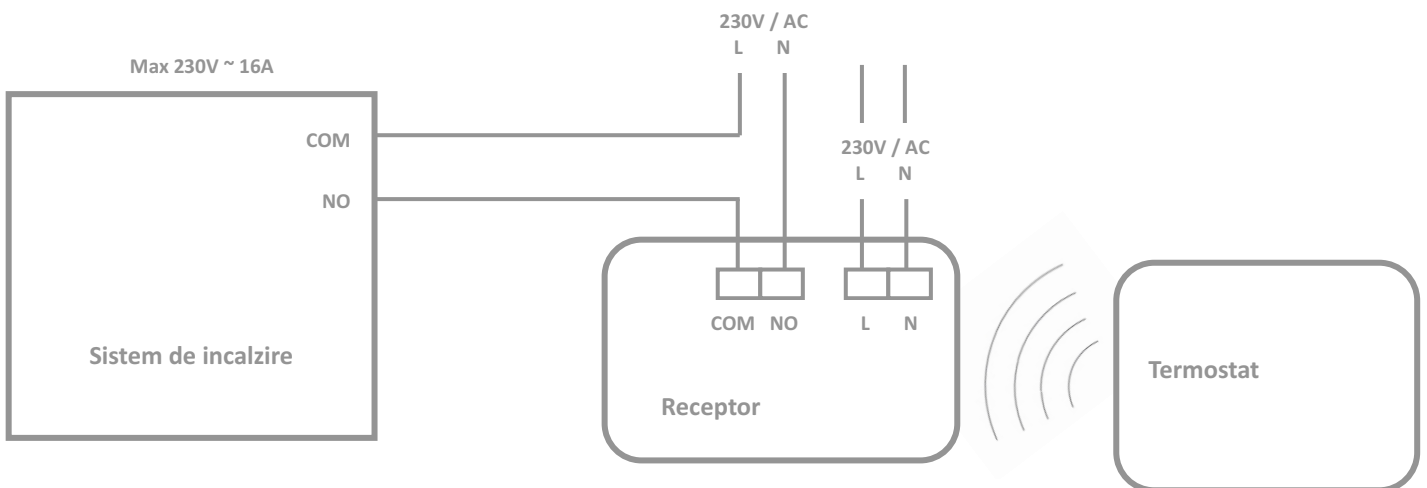

091FLRF

Pentru conectarea la sistemul de incalzire prin bornele normal deschis, comun*

*Se va racorda la fel si pentru comutarea sistemului la modul de racire

Pentru conectarea la sistemul de incalzire ce necesita tensiune de comanda 230V*

*Se va racorda la fel si pentru comutarea sistemului la modul de racire