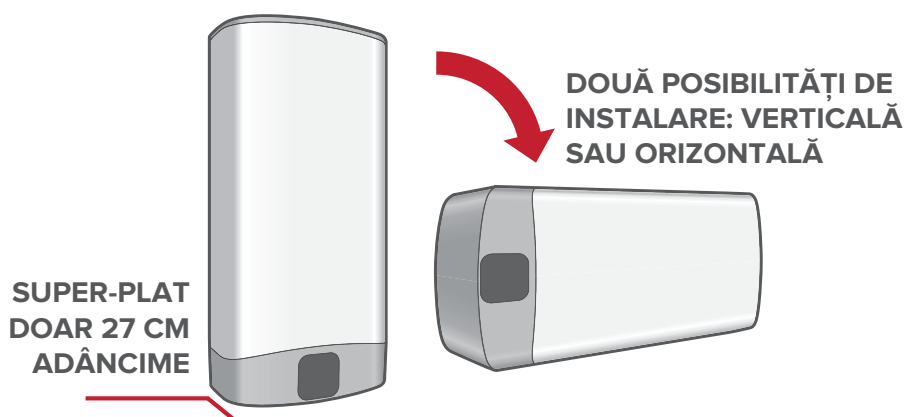

### NUMĂRUL DE DUȘURI DISPONIBILE

Velis Evo Plus și Velis Evo Plus Wi-Fi sunt primele încălzitoare de apă plate ce afișează pe ecran în mod clar numărul de dușuri disponibile.

### TIMPUL DE AȘTEPTARE

Încălzitorul te informează asupra timpului de așteptare până la următorul duș. Acesta este afișat întotdeauna pe ecran.

### PROGRAMARE ZILNICĂ

Prin intermediul interfeței de afișare, poți programa cu ușurință și precizie următorul moment la care dorești să ai apă caldă pregătită, precum și temperatura acesteia. Se pot programa până la două momente diferite pe zi.

## CONFORT DUBLU

Sistemul inovator cu două rezervoare, specific modelelor din gama Velis, asigură o încălzire mai rapidă a apei. Fiecare rezervor este dotat cu un element individual de încălzire și deci poate funcționa independent, astfel încât să ai întotdeauna la dispoziție apa caldă necesară.