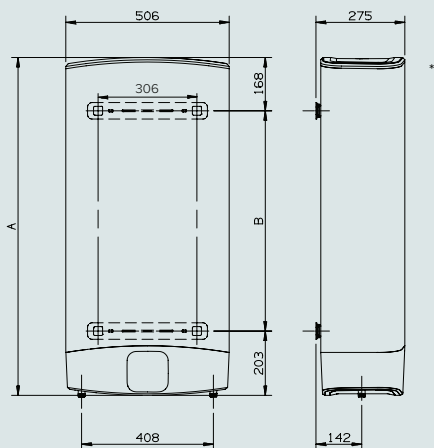

CLASA ENERGETICĂ

DATE TEHNICE

		VELIS EVO 50*	VELIS EVO 80*	VELIS EVO 100*
Instalare		Verticală / Orizontală	Verticală / Orizontală	Verticală / Orizontală
Putere (2 rezistențe)	kW	1,5/1,5	1,5/1,5	1,5/1,5
Tensiune	V	230	230	230
Timp încălzire ($\Delta T=45^{\circ}C$)	h:min	1:30	2:15	2:50
Dispersie termică la 65°C	kWh/24h	1,1	1,5	1,6
Presiune maximă de funcționare	bar	8	8	8
Temperatură maximă de funcționare	°C	80	80	80
Greutate	kg	21,7	28,3	32,2
Clasă de protecție	IP	X4	X4	X4

DIMENSIUNI GENERALE

		VELIS EVO 50*	VELIS EVO 80*	VELIS EVO 100*
a	mm	776	1066	1251
b	mm	405	695	880

Clasă ErP

Profil de consum A.C.M.

B

B

B

M

M

M

COD

3626145

3626146

3626147

LEGENDĂ

Intrare apă rece G
leșire apă caldă G

R1/2"
C1/2"

* Capacitatea utilă de acumulare depinde de elementele constructive ale fiecărui model și se regăsește pe eticheta metalică de pe produs.