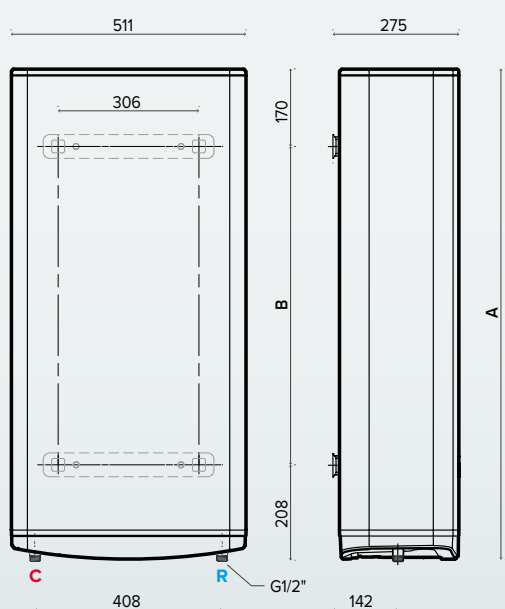

- / Funcție ECO EVO

*Garanție corp boiler. Toate componentele electrice au 2 ani garanție.

DATE TEHNICE

50°

80°

100°

		Verticală / Orizontală	Verticală / Orizontală	Verticală / Orizontală
Instalare		Verticală / Orizontală	Verticală / Orizontală	Verticală / Orizontală
Putere	kW	1,5	1,5	1,5
Tensiune	V	230	230	230
Timp încălzire (ΔT=45°C)	hh:mm	01:34	02:16	02:47
Presiune maximă de funcționare	bar	8	8	8
Temperatură maximă de funcționare	°C	80	80	80
Greutate	kg	23,5	31	35,5
Clasă de protecție	IP	X4	X4	X4
Dimensiuni generale				
A	mm	781	1071	1256
B	mm	405	695	880

	B	B	B
Clasă energetică	B	B	B
Profil de consum A.C.M.	M	M	M

COD PRODUS 4018003 4018004 4018005

LEGENDĂ

R \ Ințrare apă rece G 1/2"

C \ Ieșire apă caldă G 1/2"

*Capacitatea utilă de acumulare depinde de elementele constructive ale fiecărui model și se regăsește pe eticheta metalică de pe produs.