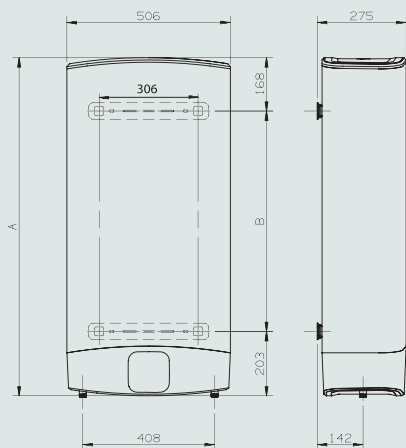

CLASA ENERGETICĂ

DATE TEHNICE

		VELIS WIFI 50*	VELIS WIFI 80*	VELIS WIFI 100*
Instalare		Verticală / Orizontală	Verticală / Orizontală	Verticală / Orizontală
Putere (2 rezistențe)	kW	1,5/1,5	1,5/1,5	1,5/1,5
Tensiune	V	230	230	230
Timp încălzire ($\Delta T=45^{\circ}C$)	h:min	1:30	2:15	2:50
Dispersie termică la $65^{\circ}C$	kWh/24h	1,1	1,5	1,6
Presiune maximă de funcționare	bar	8	8	8
Temperatură maximă de funcționare	$^{\circ}C$	80	80	80
Greutate	kg	21,7	28,3	32,2
Clasă de protecție	IP	X4	X4	X4

DIMENSIUNI GENERALE

		VELIS WIFI 50*	VELIS WIFI 80*	VELIS WIFI 100*
a	mm	776	1066	1251
b	mm	405	695	880

Clasă ErP

B

B

B

Profil de consum A.C.M.

M

M

M

COD

3626323

3626324

3626325

LEGENDĂ

Intrare apă rece G 1/2" **R**
Ieșire apă caldă G 1/2" **C**

* Capacitatea utilă de acumulare depinde de elementele constructive ale fiecărui model și se regăsește pe eticheta metalică de pe produs.