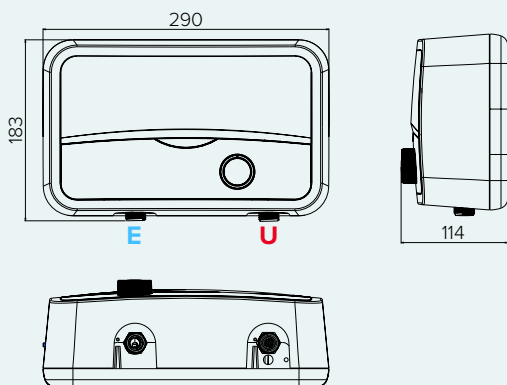

AURES S 5.5 SH EU

220-240
5,5
2,2+3,3
Monofazic
25
50/60
Cupru
0,2
8
IP25
55
Nu
Da

AURES SLIM

Clasă energetică
Profil de consum apă caldă

5.5 SH EU

A
XS

COD

3520013

LEGENDĂ

- E Intrare apă rece G 1/2"
- U Ieșire apă caldă G 1/2"