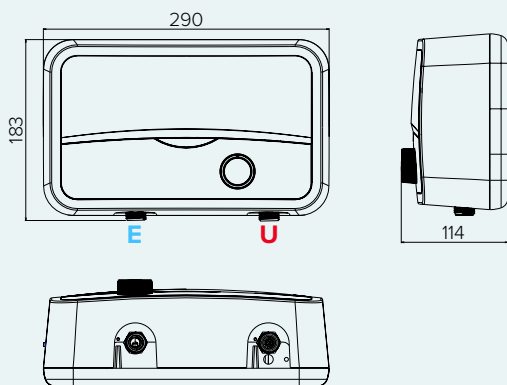

UN SINGUR PUNCT DE CONSUM

- / Eficiență maximă prin eliminarea pierderilor de căldură
- / Instalare Single-point pentru a alimenta cu apă un singur punct de consum conectat direct la produs
- / Protecție electrică împotriva stropirii cu apă IP25: poate fi instalat în cabina de duș
- / Reglarea frontală și intuitivă pentru gestionarea celor 4 setări de putere: Off, Nivel scăzut (rezistența 1), Nivel mediu (rezistența 2), Nivel ridicat (rezistența 1 și rezistența 2)
- / Limitatorul dublu termic al termostatului previne riscul de opărire
- / 2 lumini LED, pentru a afișa care element de încălzire este pornit
- / Accesoriu cap de duș/robinet
- / Dimensiuni compacte și ușor de instalat
- / Design italian

AURES S 5.5 SH EU

220-240
5,5
2,2+3,3
Monofazic
25
50/60
Cupru
0,2
8
IP25
55
Nu
Da

AURES SLIM

Clasă energetică
Profil de consum apă caldă

5.5 SH EU

A
XS

COD

3520013

LEGENDĂ

- E** Intrare apă rece G 1/2"
- U** ieșire apă caldă G 1/2"