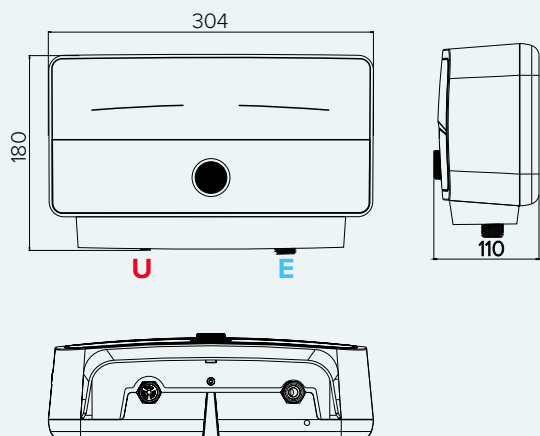

AURES MULTI

DESIGN
ITALIAN

REGLARE
EXTERNĂ A
PUTERII

DIMENSIUNI
COMPACTE

INSTALARE
UȘOARĂ

CLASĂ DE
PROTECȚIE
ELECTRICĂ IP25

EFICIENȚĂ
ENERGETICĂ

TERMOSTAT
CU SIGURANȚĂ
DUBLĂ

MAI MULTE
PUNCTE DE
CONSUM

GARANȚIE
STANDARD
2
ani

MAI MULTE PUNCTE DE CONSUM

- / Eficiență maximă prin eliminarea pierderilor de căldură
- / Instalare multi-point pentru alimentarea cu apă a unuia sau mai multor puncte de consum
- / Reglarea frontală și intuitivă pentru gestionarea celor 4 setări de putere: Off, Nivel scăzut (rezistența 1), Nivel mediu (rezistența 2), Nivel ridicat (rezistența 1 și rezistența 2)
- / Termostat cu siguranță dublă: limitatorul dublu termic al termostatului previne riscul de opărire
- / Senzor de debit - produsul prepară apă caldă doar când utilizatorul pornește robinetul
- / 3 lumini LED pentru afișarea nivelului de putere
- / Fără accesorii pentru duș
- / Supapă de siguranță externă
- / Ușor de instalat și dimensiuni compacte
- / Design italian premium

CLASĂ ENERGETICĂ

DATE TEHNICE

Tensiune	V
Putere	kW
Treaptă de putere	kW
Fază	
Intensitate la 220 V	A
Frecvență	Hz
Supapă de siguranță inclusă	
Element de încălzire	
Debit minim	l/min
Presiune maximă de funcționare	bar
Clasă de protecție	
Temperatură maximă de funcționare	°C
Cablu și ștecăr	

AURES M 5 EU

220-240
5
2+3
Monofazic
25
50/60
Da
Cupru
2.1
8
IP25
55
Nu

AURES MULTI

Clasă energetică

Profil de consum apă caldă

5 EU

A

XXS

COD

3195211

LEGENDĂ

E Intrare apă rece G 1/2"

U ieșire apă caldă G 1/2"