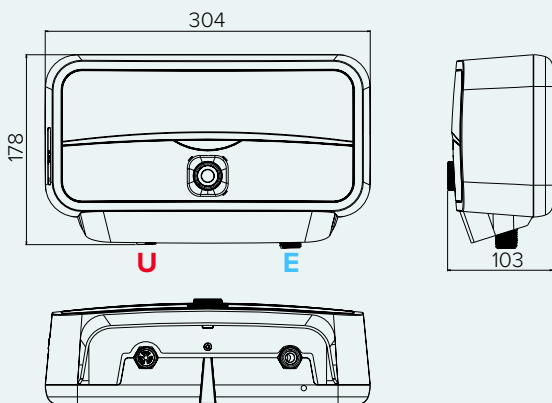

LEGENDĂ

- E** Intrare apă rece G 1/2"
- U** ieșire apă caldă G 1/2"