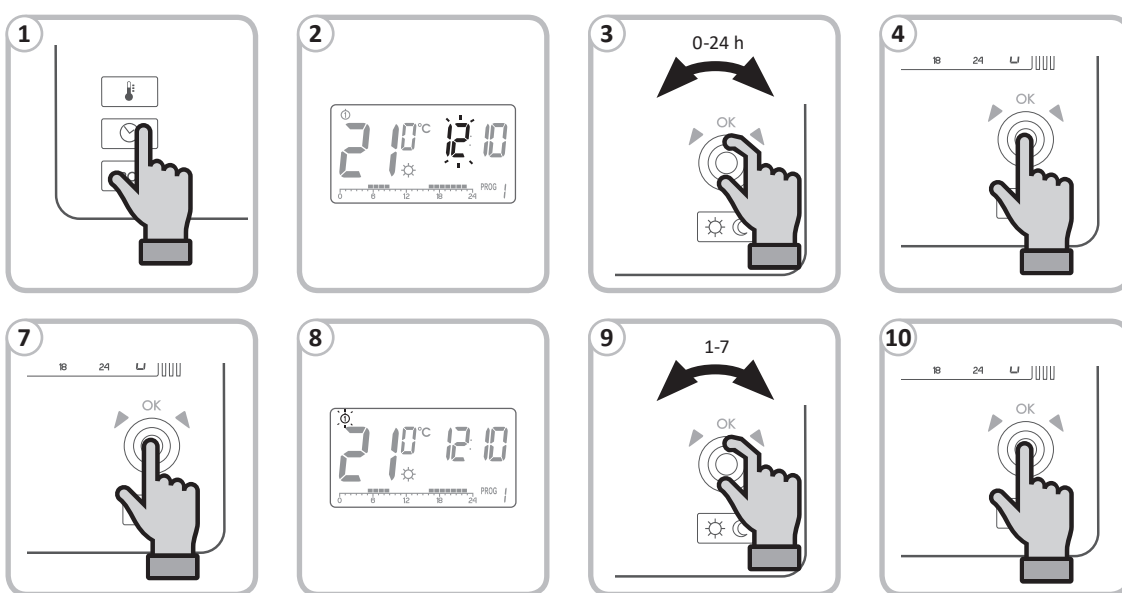

PL Pierwsze uruchomienie i ustawienie zegara AURATON Libra
EN First start and setting of the AURATON Libra clock
CS První spuštění a nastavení hodin AURATON Libra
SK Prvé spustenie a nastavenie hodín AURATON Libra
RO Prima pornire și setare a ceasului AURATON Libra
RU Первый запуск и настройка часов AURATON Libra
HU Az AURATON Libra első indítása és beállítása
BG Първо стартиране и настройка на часовника AURATON Libra
DE Erster Start und Einstellung der AURATON Libra Uhr
ES Premier démarrage et réglage de l'horloge AURATON Libra
FR Premier inicio y configuración del reloj AURATON Libra
IT Prváti éναρξη και ρύθμιση του ρολογιού AURATON Libra
LT Primo avvio e impostazione dell'orologio AURATON Libra
LV Pirmās AURATON Libra laikrodzīo paleidimas ir nastatymas
ET AURATON Libra esimene käivitamine ja seadistamine
SR Прво покретање и подешавање сата AURATON Libra
PT Primeira inicialização e configuração do relógio AURATON Libra
UA Перший запуск та налаштування годинника AURATON Libra