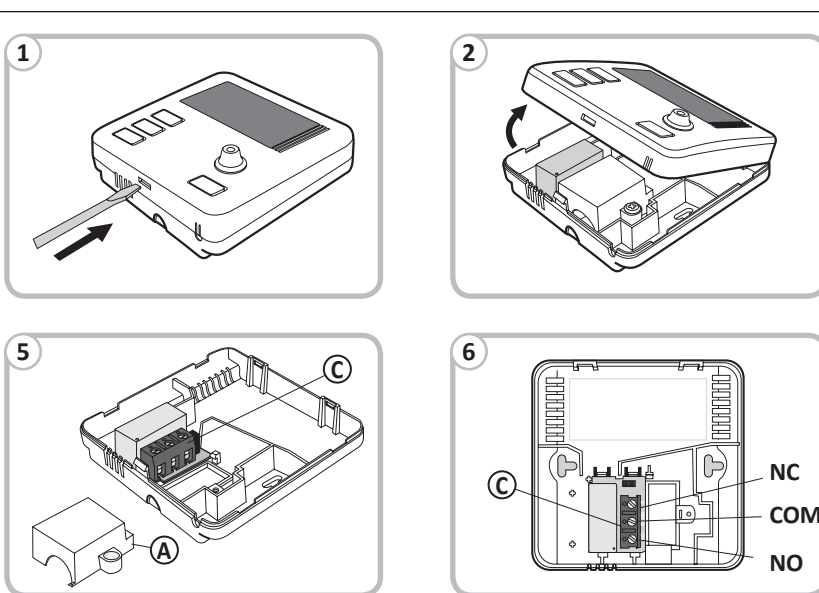

PL Podłączenie przewodów do AURATON Libra
EN Connecting cables to AURATON Libra
CS Připojení kabelů k AURATON Libra
SK Prepojenie kábelu k AURATON Libra
RO Conectarea cablurilor la AURATON Libra
RU Подключение кабелей к AURATON Libra
HU Kábeltek csatlakoztatása az AURATON Libra
BG Свързване на кабели към AURATON Libra
DE Kabel an AURATON Libra anschließen
ES Conexión de cables a AURATON Libra
FR Connexion des câbles à AURATON Libra
IT Collegamento dei cavi ad AURATON Libra
LT Kabelių prijungimas prie AURATON Libra
LV Kabelu pievienošana AURATON Libra
ET Kaablite ühendamine AURATON Libra
SR Spajanje kablova na AURATON Libra
PT Conexão de cabos ao AURATON Libra
UA Підключення дротів до AURATON Libra

ES Conexión de cables a AURATON Libra
EL Σύνδεση καλωδίων στο AURATON Libra
IT Collegamento dei cavi ad AURATON Libra
LT Kabelių prijungimas prie AURATON Libra
LV Kabelu pievienošana AURATON Libra
ET Kaablite ühendamine AURATON Libra
SR Spajanje kablova na AURATON Libra
PT Conexão de cabos ao AURATON Libra
UA Підключення дротів до AURATON Libra