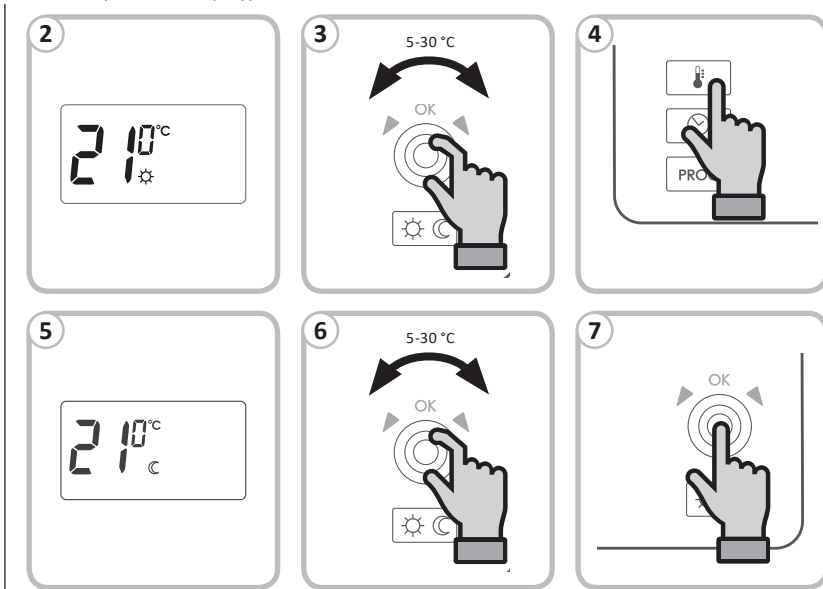

PL Ustawianie temperatury AURATON Libra
EN Setting the temperature AURATON Libra
CS Nastavení teploty AURATON Libra
SK Nastavenie teploty AURATON Libra
RO Setarea temperaturii AURATON Libra
RU Настройка температуры AURATON Libra
HU A hőmérséklet beállítása AURATON Libra
BG Настройка на температурата AURATON Libra
DE Einstellen der Temperatur AURATON Libra
ES Ajuste de la temperatura AURATON Libra
FR Réglage de la température AURATON Libra
IT Impostazione della temperatura AURATON Libra
LT Temperatūros nustatymas AURATON Libra
LV Temperatūras iestatīšana AURATON Libra
ET Temperatuuri seadistamine AURATON Libra
SR Подешавање температуре AURATON Libra
PT Ajustando a temperatura AURATON Libra
UA Налаштування температури AURATON Libra