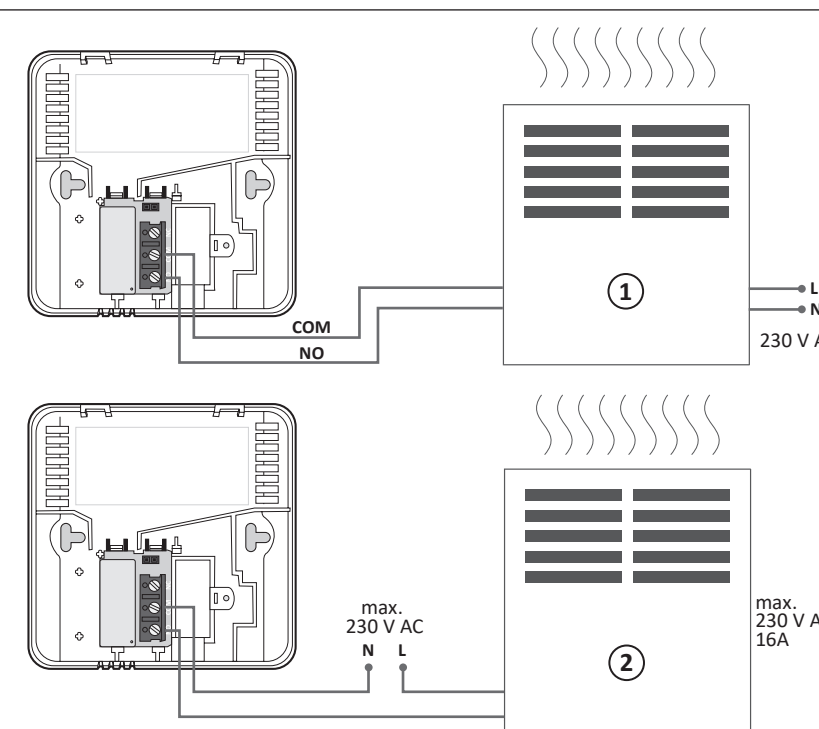

PL Uproszczony schemat podłączenia regulatora z urządzeniem grzewczym
EN Simplified diagram of connecting the thermostat with the heating device
CS Zjednodušené schéma zapojení termostatu s topným zařízením
SK Zjednodušená schéma pripojenia termostatu k vykurovaciemu zariadeniu
RO Schema de conectare a termostatului
RU Упрощенная схема соединения термостата с нагревательным устройством
HU Egyszerűsített diagrama a termosztát és a fűtőberendezés csatlakoztatására
BG Опростена схема за свързване на термостата с отоплителното устройство
DE Vereinfachtes Schema zur Verbindung des Thermostats mit dem Heizgerät
FR Schéma simplifié de connexion du thermostat à l'appareil de chauffage

ES Diagrama simplificado de conexión del termostato con el dispositivo de calentamiento
EL Απλοποιημένο διάγραμμα σύνδεσης του θερμοστάτη με τη συσκευή θέρμανσης
IT Schema semplificato del collegamento del termostato con il dispositivo di riscaldamento
LT Supaprastinta termostato prijungimo prie šildymo prietaiso schema
LV Vienkāršota shēma, ar kuru savieno termostata ar apkures ierīci
ET Lihtsustatud diagramm termostaadi ühendamiseks kütteseadmega
SR Pojednostavljени дијаграм повезивања термостата са грејним уређајем
PT Diagrama de ligação simplificado termostato com um dispositivo de aquecimento
UA Спрощена схема підключення регулятора до опалювального пристрою