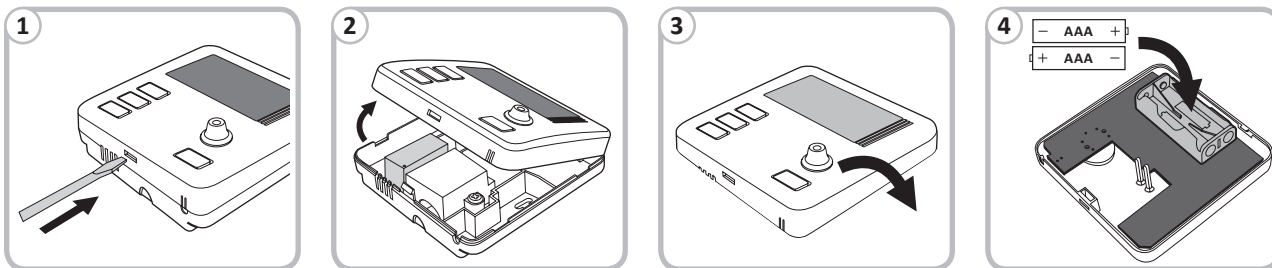

PL Montaż baterii w AURATON Libra
EN Installing batteries in AURATON Libra
CS Vložení baterií do AURATON Libra
SK Inštalácia batérií v AURATON Libra
RO Instalarea bateriilor în AURATON Libra
RU Установка батареек в AURATON Libra
HU Elemek behelyezése az AURATON Libra
BG Инсталиране на батерии в AURATON Libra
DE Einlegen der Batterien in der AURATON Libra
ES Instalación de pilas en AURATON Libra
FR Installation des piles dans AURATON Libra
IT Installazione delle batterie in AURATON Libra
LT Baterijų įdėjimas į AURATON Libra
LV Bateriju ievietošana AURATON Libra
ET Patareide paigaldamine AURATON Libra
SR Уградња батерија у AURATON Libra
PT Instalando baterias no AURATON Libra
UA Встановлення акумуляторної батареї до AURATON Libra