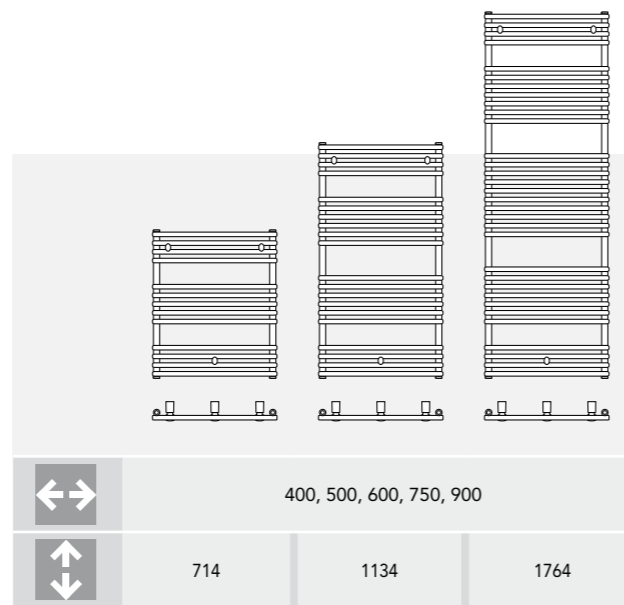

RADIATOARE  
PENTRU BAIE.

heatingthroughinnovation.

heatingthroughinnovation.

Modelul **Della** are un design clasic și elegant al unui radiator cu țevi rotunjite. Radiatorul de baie este un model cu forme frumoase, care atrage privirile imediat, și care aduce confort și o stare de bine în baia dumneavoastră.

**Avantajele produsului**  
Țevile dispuse orizontal sunt ideale și ca și suport pentru prosoape.

DELLA.

Alb Traffic  
RAL 9016

Dimensiuni in mm.

Caracteristica modelului **Della Wave** este designul arciuit care combină decența cu dinamismul.

**Avantajele produsului**  
Disponerea țevilor asigură o armonie plăcută.

DELLA-WAVE.

Alb Traffic  
RAL 9016

Della Wave cu țevi rotunjite dinamic.

Dimensiuni in mm.