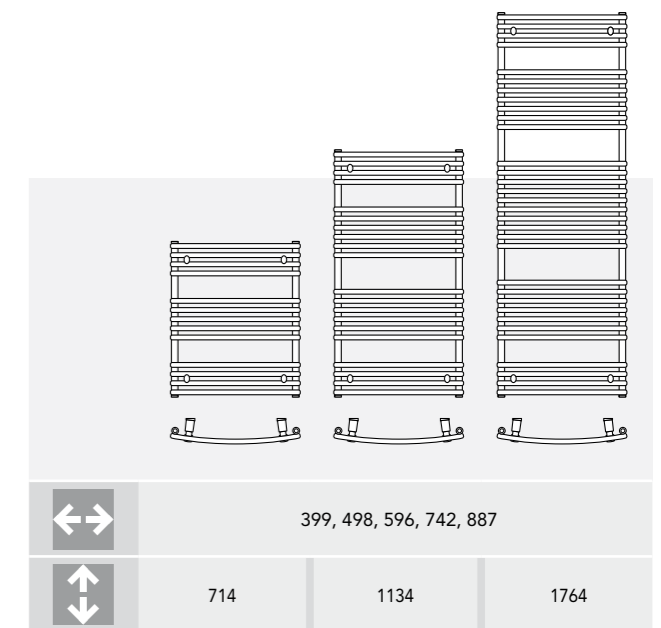

**Avantajele produsului**  
Țevile dispuse orizontal sunt ideale și ca și suport pentru prosoape.

DELLA.

Alb Traffic  
RAL 9016

Dimensiuni in mm.

Caracteristica modelului **Della Wave** este designul arciuit care combină decența cu dinamismul.

**Avantajele produsului**  
Disponerea țevilor asigură o armonie plăcută.

DELLA-WAVE.

Alb Traffic  
RAL 9016

Della Wave cu țevi rotunjite dinamic.

Dimensiuni in mm.