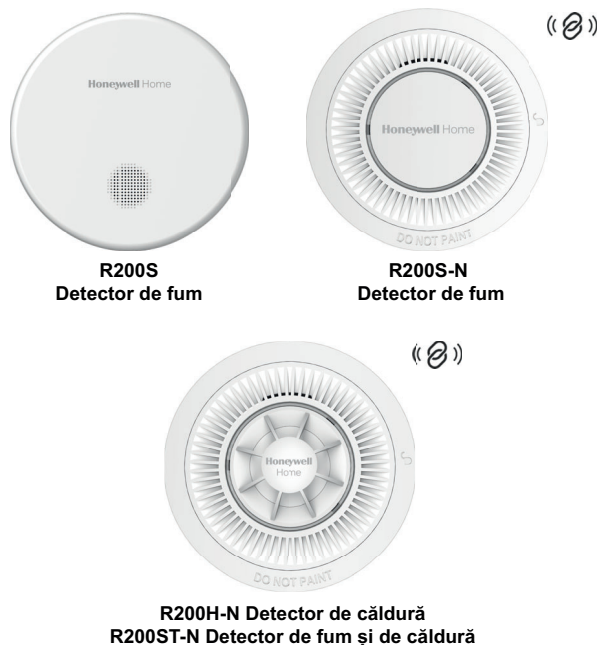

UE recomandă materiale de uz casnic, aparate și mobilier ignifuge, deoarece acestea generează mult mai puțin fum decât materialele standard, ceea ce face ca detectoarele de fum să detecteze mai greu un incendiu în locuință. Incendiile pot izbucni și noaptea, când pot fi mai greu sesizate de persoanele din casă, de aceea este importantă instalarea unor detectoare de calitate.

TEHNOLOGIA "DACĂ PORNEȘTE UNUL, PORNESC TOATE"

Detectoarele pot fi interconectate wireless, astfel încât, în momentul în care se declanșează un detector, să se declanșeze toate, maximizând alerta în caz de activare.

CARACTERISTICI SPECIALE

- Memorie alarmă
- Durată de serviciu / garanție de 10 ani
- Design super-suplu al detectorului de fum
- Semnal de sfârșit al perioadei de funcționare
- Alarmă oprită pentru 10 minute
- Starea de eroare oprită pentru 9 ore
- Securizat opțional
- Detectoare interconectate pentru a asigura funcția one-go-all-go (dacă pornește unul, pornesc toate) - numai la seriile wireless R200S-N, R200S-H, R200ST-N
- Alarmă cu nivel mare de decibeli
- Autotestare automată
- Mod "Nu deranjați" pe perioada nopții (fum)