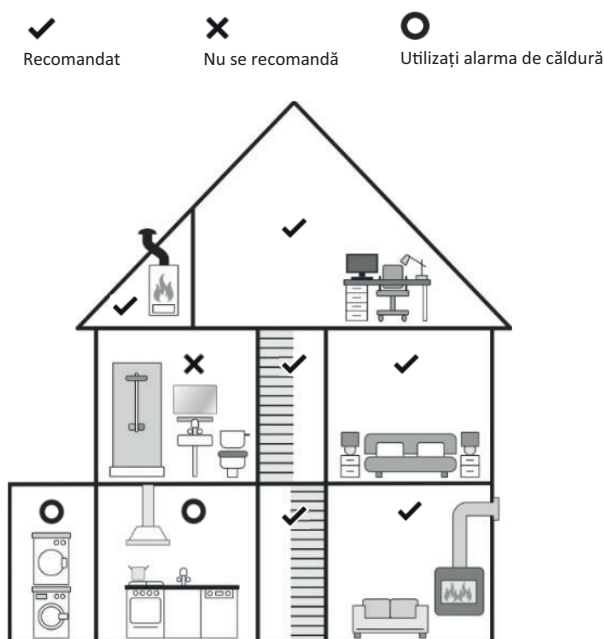

INSTRUCȚIUNI DE MONTAJ