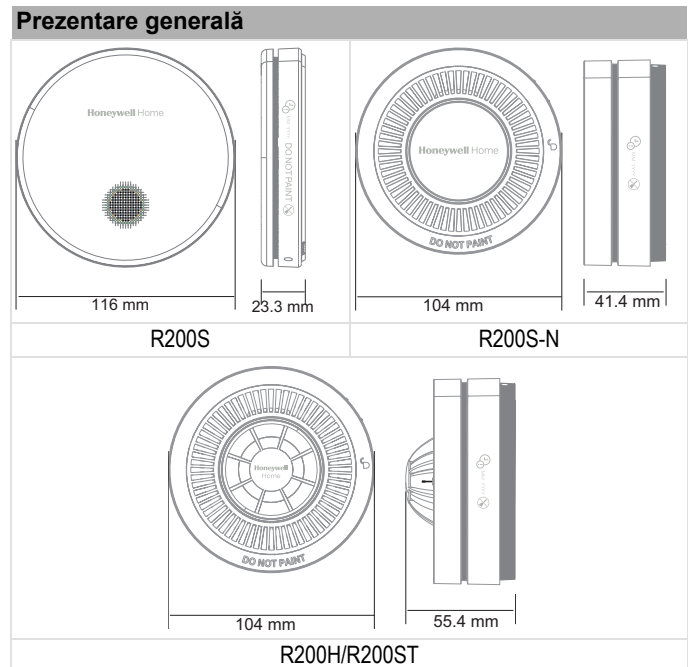

Pentru informații suplimentare

www.resideo.com

DIMENSIUNI

Notă: Toate dimensiunile sunt în mm, cu excepția cazului în care se prevede altfel.

Sécurité Communications SAS
1198, Av. Dr Maurice Donat
06250 MOUGINS, FRANCE
Tel.: +33 (0)4 92 94 29 50